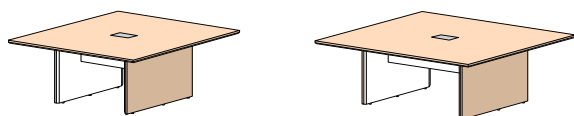

►►► Стол для переговоров ◀◀◀

ЦВЕТ: верхняя часть столешницы, наружная часть крайних опоры стола, центральная вставка промежуточной опоры стола - орех каналетто шпон или венге шпон

Нижняя часть столешницы, внутренняя часть крайних опоры стола, наружные части трехслышной промежуточной опоры стола, царга - белая шагрень, графит шагрень

Артикул	Цена, EUR	Размер, мм	Вес брутто, кг	Объем, м3	Кол-во мест
СФ-511718	2 764	1 800 x 1 600 x 763	169,51	0,237	5
СФ-511722	3 099	2 200 x 1 600 x 763	193,17	0,277	5