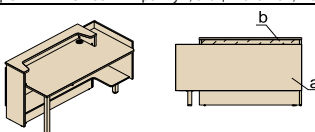

▶▶▶ Прямые окончания ресепшн ◀◀◀

Цвет: КАРКАС - белый премиум, акация светлая, шервуд, дрифтвуд, орех вармия; СТЕНКА ВЕРТИКАЛЬНАЯ (а) - белый глянец; СТЕНКА ПЕРЕДНЯЯ (b) - белое матовое стекло