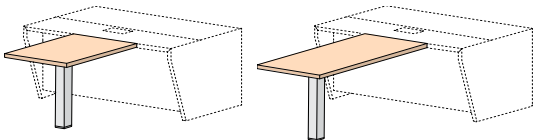

►► Брифинг ◀◀

ЦВЕТ: Рабочая поверхность: дуб песочный, дуб Чарльстон. Опора: белый глянец, черный глянец

Артикул	Цена за единицу, бел.руб	Размер, мм	Вес брутто, кг	Объем, м3	Кол-во мест
СФ-253114	453,96	1 380 x 750 x 760	36,65	0,08	2
СФ-253115	390,41	900 x 750 x 760	26,85	0,06	2

►► Столик журнальный ◀◀

ЦВЕТ: полка под столешницей и низкая боковая опора: белый глянец, черный глянец;
столешница, стыкуемые с ней царга и высокая боковая опора: дуб песочный, дуб Чарльстон;
царга под полкой: черный, белый

Артикул	Цена за единицу, бел.руб	Размер, мм	Вес брутто, кг	Объем, м3	Кол-во мест
СФ-251602	547,93	800 x 600 x 452	22,17	0,07	2

►► Тумба мобильная ◀◀

ЦВЕТ: каркас тумбы: дуб песочный, дуб Чарльстон. Фасады выдвижных ящиков: белый глянец, черный глянец

Артикул	Цена за единицу, бел.руб	Размер, мм	Вес брутто, кг	Объем, м3	Кол-во мест
СФ-252403	1 356,06	494 x 502 x 670	37,93	0,16	1

Примечание: Центральный замок на выдвижные ящики