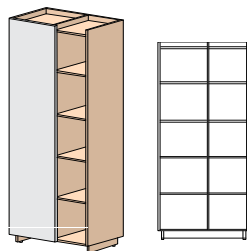

►►► Шкаф комбинированный ◀◀◀

ЦВЕТ: каркас, полки, цоколь: дуб песочный, дуб Чарльстон. Дверь: белый глянец, черный глянец